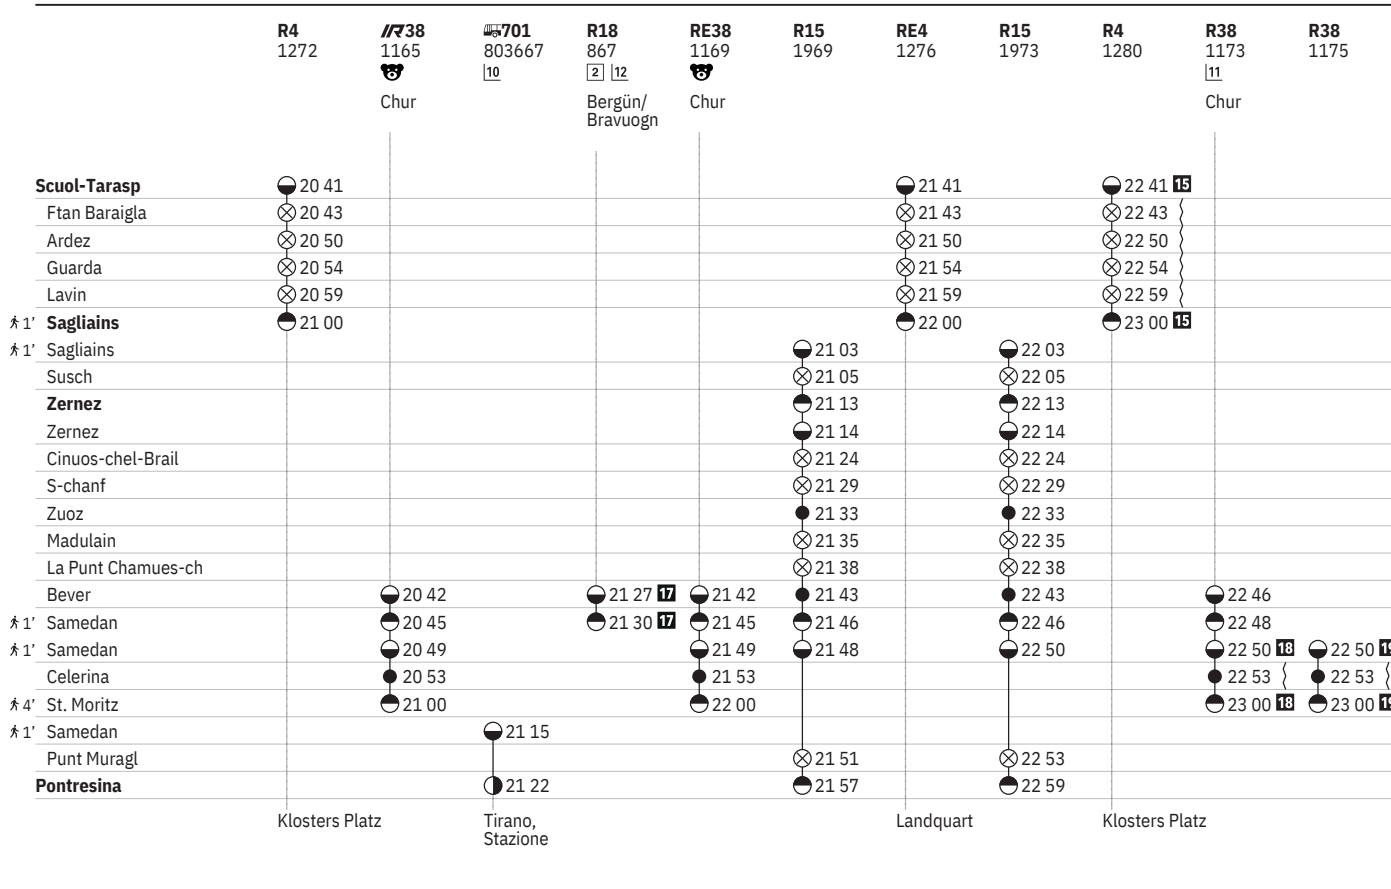

960 Scuol-Tarasp - Samedan - Pontresina
Samedan - St. Moritz

Stand: 3. November 2023