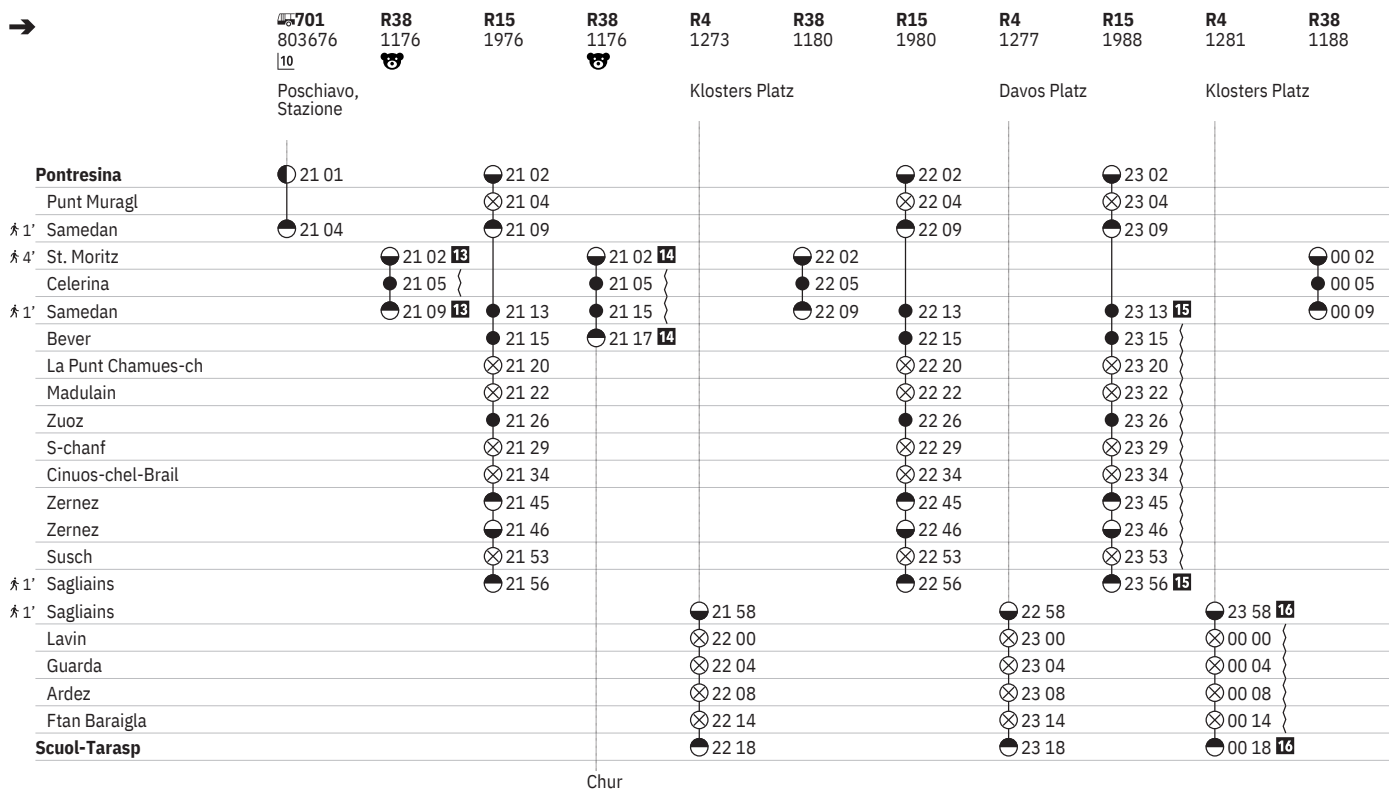

960 Pontresina - Samedan - Scuol-Tarasp
St. Moritz - Samedan

Stand: 3. November 2023