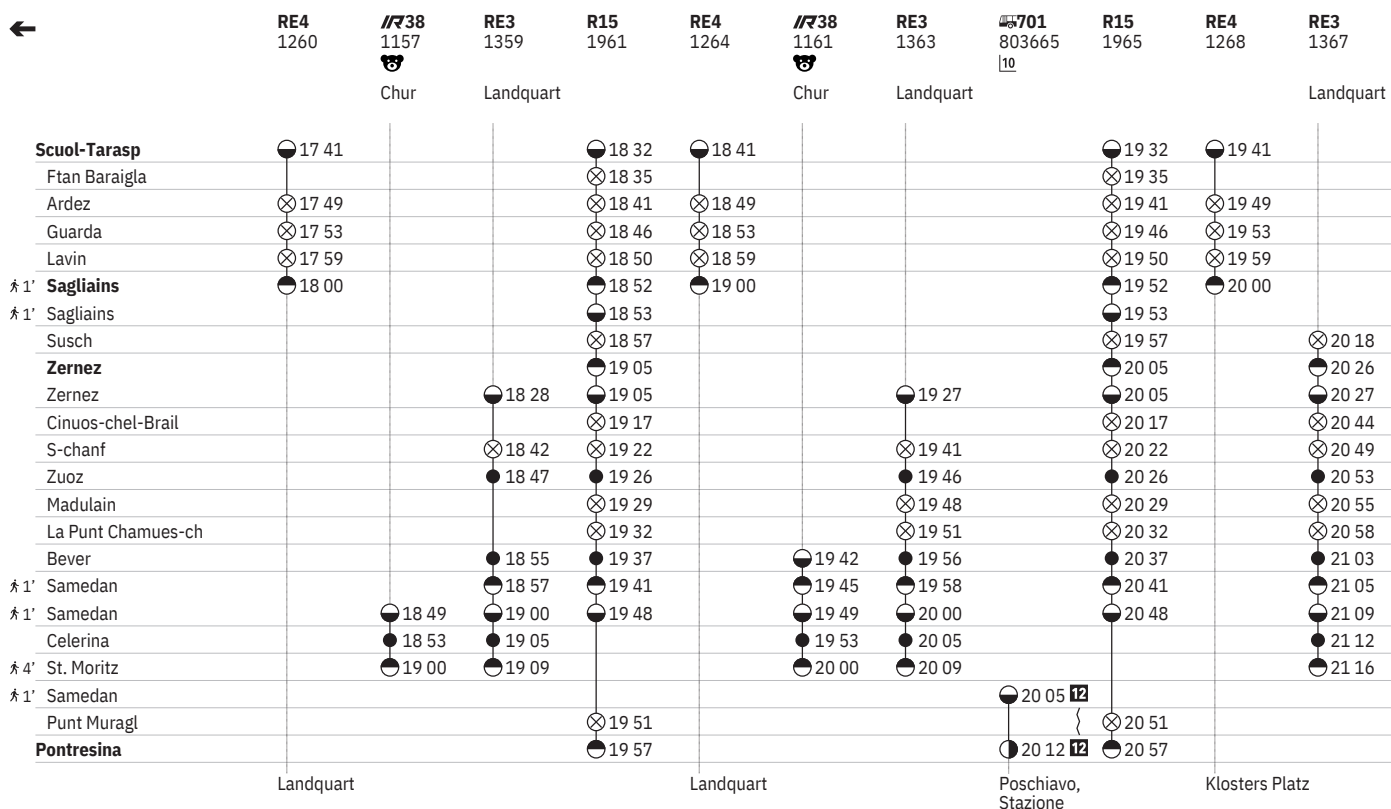

960 Scuol-Tarasp - Samedan - Pontresina
Samedan - St. Moritz

Stand: 3. November 2023