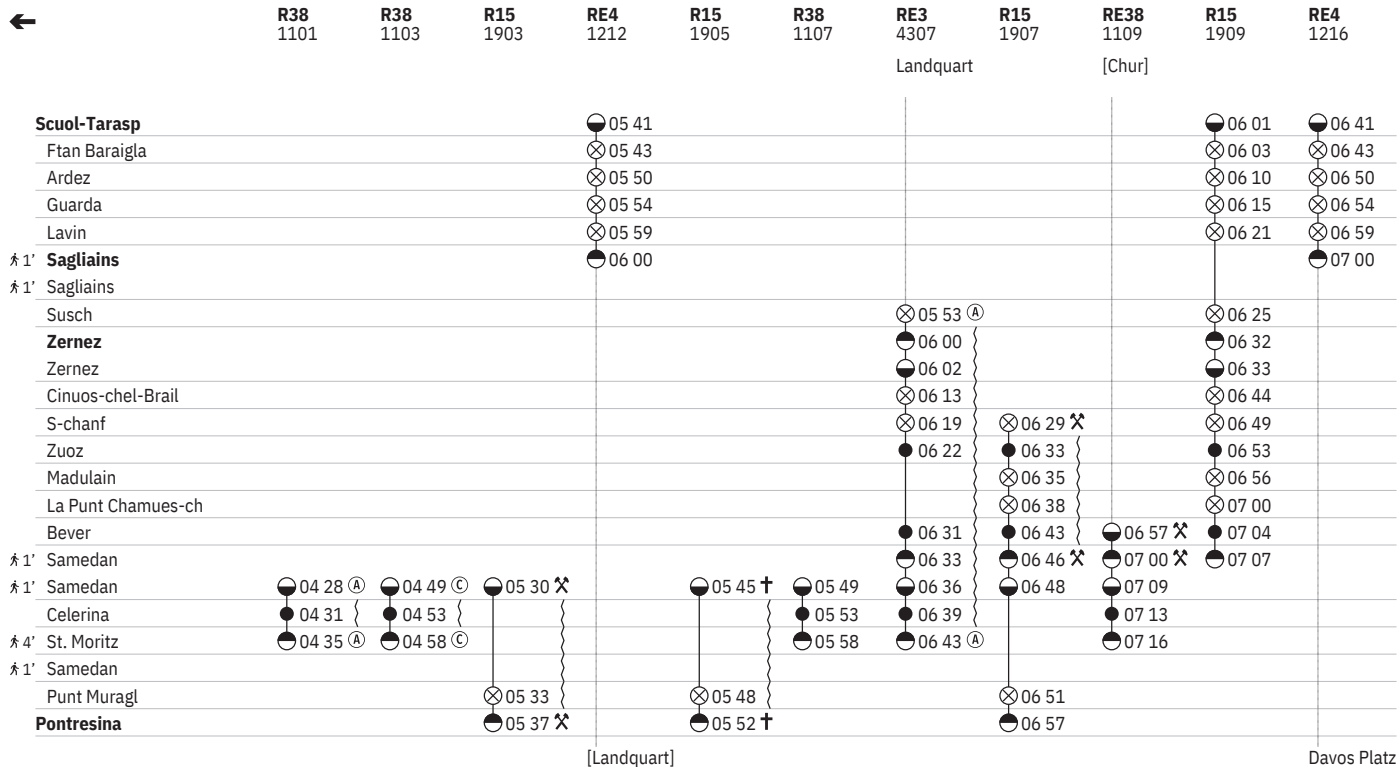

960 Scuol-Tarasp - Samedan - Pontresina
Samedan - St. Moritz

Stand: 3. November 2023